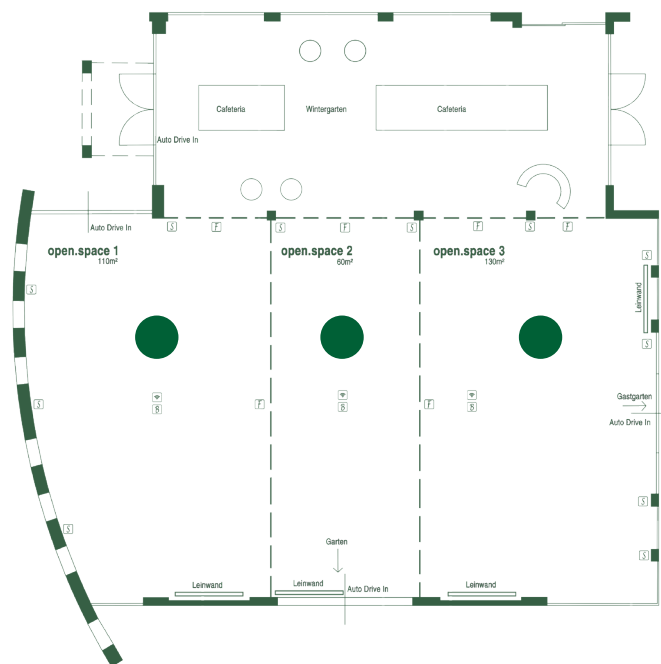

## open.space 1-3

Größe	300m <sup>2</sup>
Personenanzahl	max. 300
Lage	Erdgeschoss
Belag	Fliesen & Parkett
Klimatisiert	ja
Befahrbar	ja

Bestuhlungsbeispiele