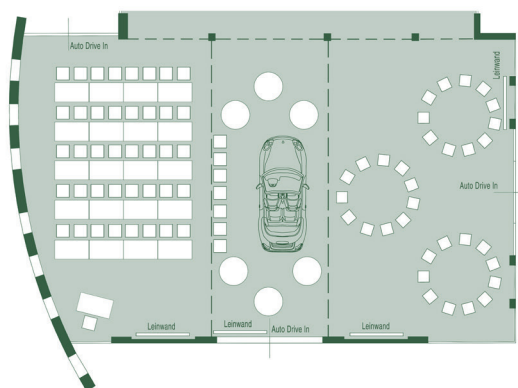

# LENGBACHHOF

★★★★

Hotel . Restaurant . Seminar . Event

## open.space 1-3

Größe	300m <sup>2</sup>
Personenanzahl	max. 300
Lage	Erdgeschoss
Belag	Fliesen & Parkett
Klimatisiert	ja
Befahrbar	ja

Bestuhlungsbeispiele