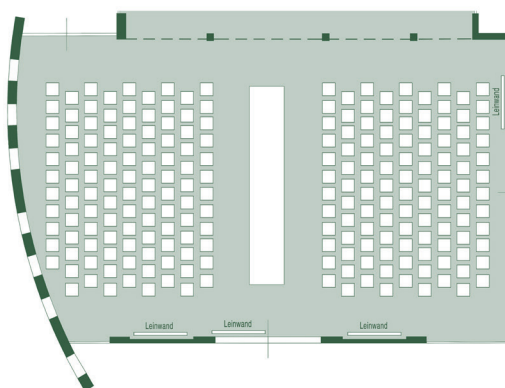

## open.space 1-3

Größe	300m <sup>2</sup>
Personenanzahl	max. 300
Lage	Erdgeschoss
Belag	Fliesen & Parkett
Klimatisiert	ja
Befahrbar	ja

Bestuhlungsbeispiele